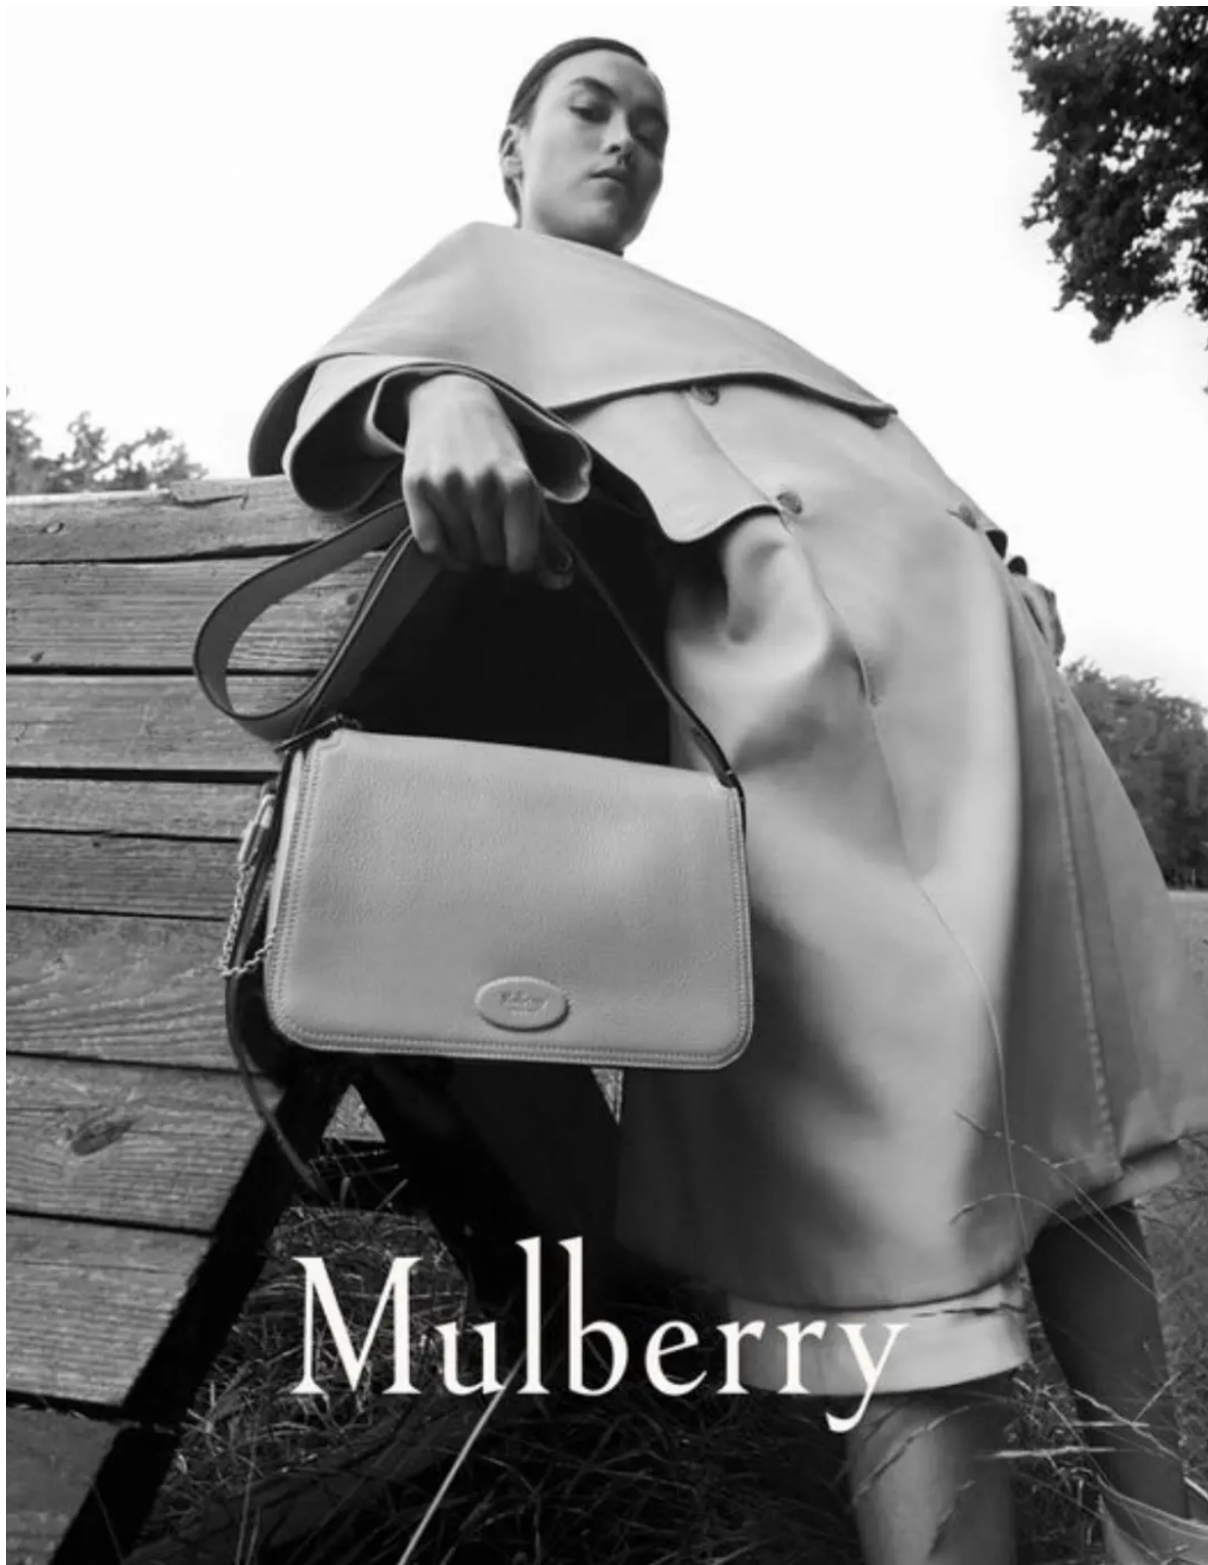

MARYEL UCHIDA

height 177 cm · bust 78 cm · cup B · waist 61 cm · hips 88 cm · dress 36
shoes size 39 · hair black · eyes brown

DIOR

MGM
MODELS

MARYEL UCHIDA

height 177 cm · bust 78 cm · cup B · waist 61 cm · hips 88 cm · dress 36
shoes size 39 · hair black · eyes brown