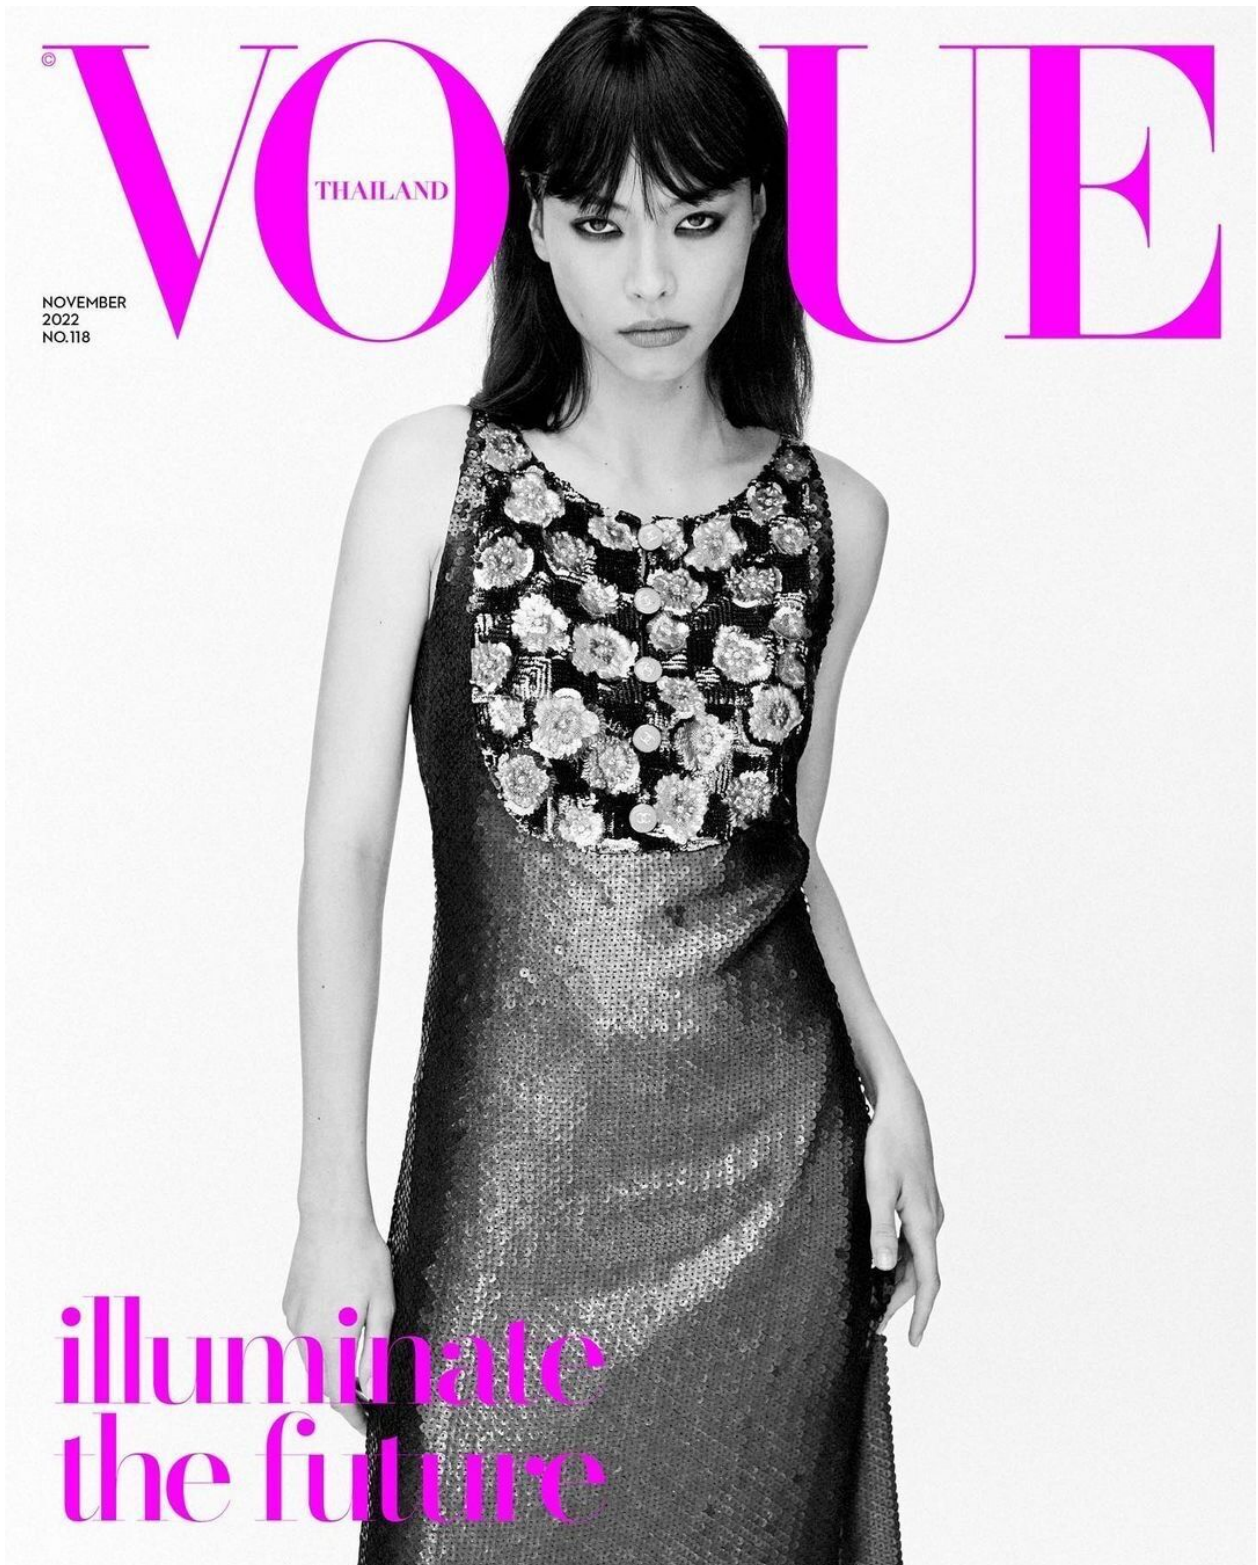

MARYEL UCHIDA

height 177 cm · bust 78 cm · cup B · waist 61 cm · hips 88 cm · dress 36
shoes size 39 · hair black · eyes brown

MARYEL UCHIDA

height 177 cm · bust 78 cm · cup B · waist 61 cm · hips 88 cm · dress 36
shoes size 39 · hair black · eyes brown